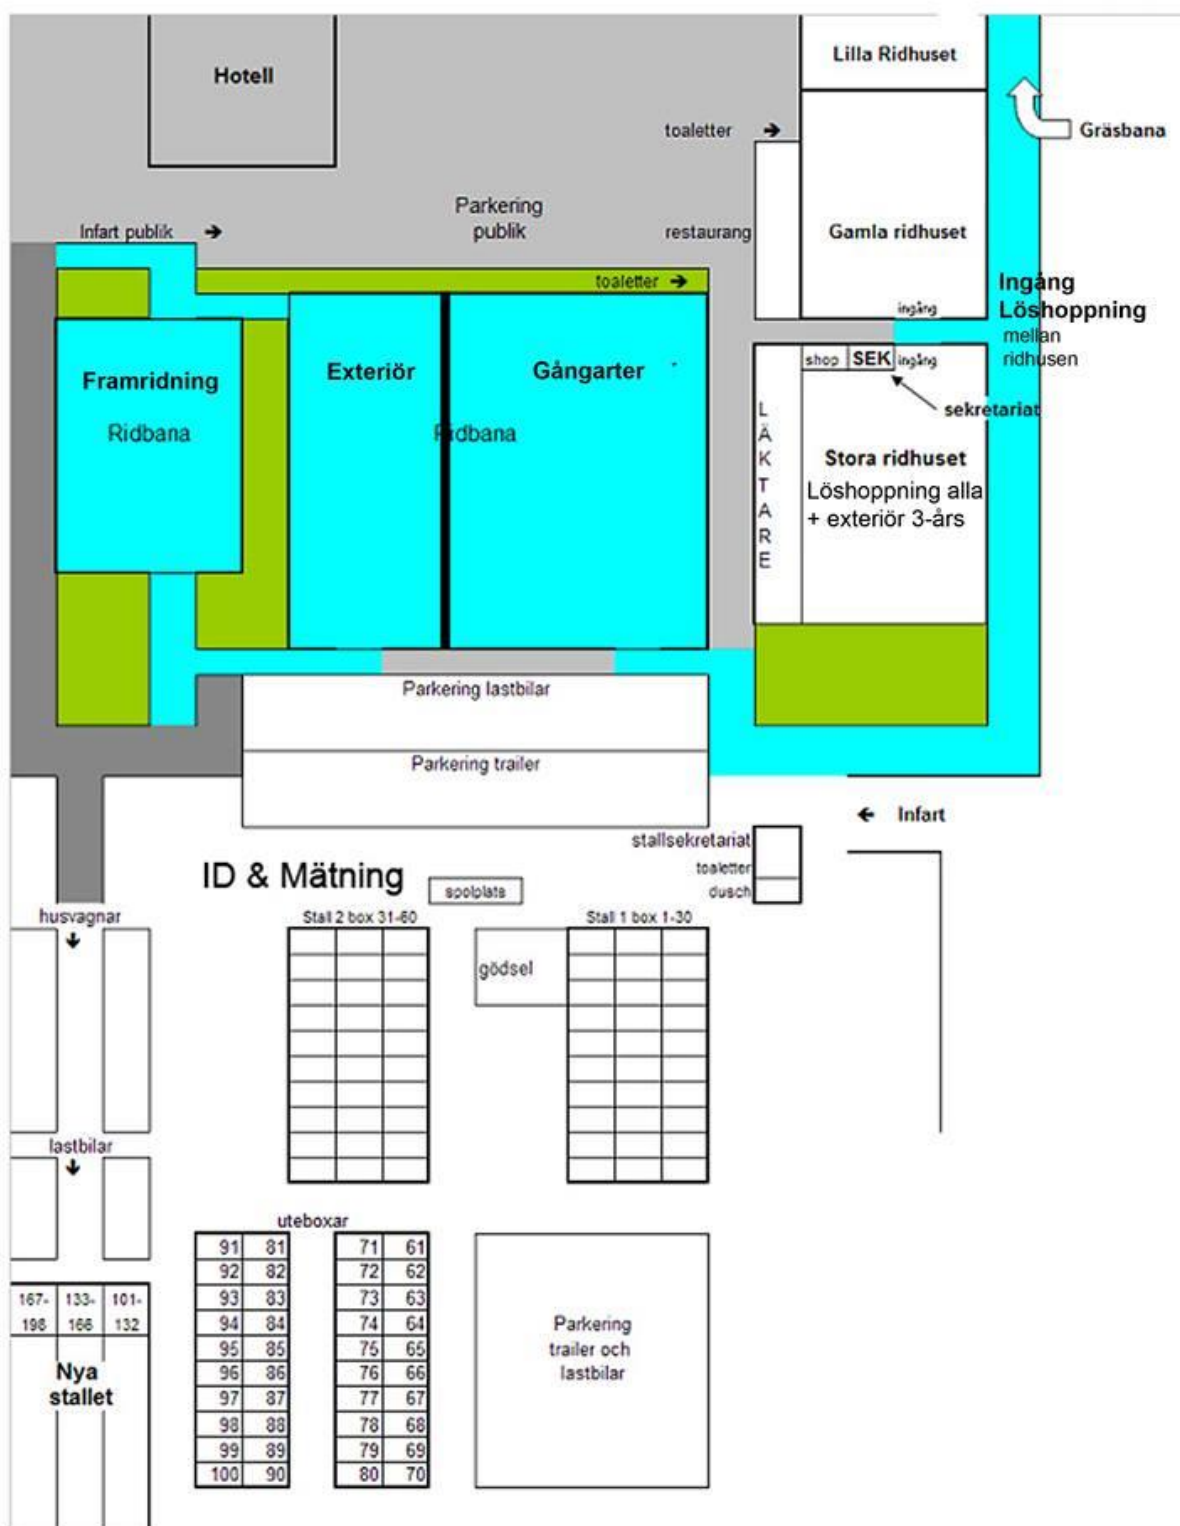

TIDSPROGRAM

Kat.nr	Häst		ras	år	nr	Ext	LH	Gång
32	Lyadalens Crocs All Star	V	43	16	1027	08:00	08:20	09:00
27	Sir Alex	V	30	16	0108	08:10	08:30	09:10
28	Silarps Opal	V	34	16	2818	08:20	08:40	09:20
25	Skummes Tesla	V	30	16	0102	08:30	08:50	09:30
24	Olympus Pontiac	V	41	16	1120	08:40	09:00	09:40
34	Mibello V	H	87	16	1332	08:50	09:10	09:50
30	Hocus Poohcus a Star	V	93	16	9001	09:00	09:20	10:00
29	Nässlehults Nova Claudia	S	43	15	1014	09:10	09:30	10:10
26	Vittras Diva	S	30	15	0041	09:20	09:40	10:20
31	Tai Vagger	V	43	16	1074	09:30	09:40	10:30
33	Penny	S	93	16	9015	09:40	09:50	10:40
35	Arhults Delux	V	87	15	1118	09:50	10:00	10:50

Kat.nr	Häst		ras	år	nr		
14	Micks Ceinfryn	S	36	17	3847	10.30	
23	Wish Niccolina Heart	S	87	17	1329	10.45	
2	Kämpe-Åskar	V	30	17	0022	11.00	
19	Bron's Cindy Lou	S	37	17	3819	11.15	
20	Wish Aur Hero	V	37	17	3832	11.30	
11	Cara Mia	S	43	17	1039	11.45	
	LUNCH					12.00	
	LUNCH					12.15	
	LUNCH					12.30	
4	Cristalls Gunpowder	H	34	17	2966	12.45	
21	Wish Joyful Teodwr	V	37	17	3834	13.00	
22	Milou af Björnö	H	37	17	9368	13.15	
1	Princess Qenya Of Olympus	S	41	17	1123	13.30	
9	Dante All Star S	V	43	17	1002	13.45	
10	Tullebo Mayflower	S	43	17	1050	14.00	
6	Säbys Dangerous Dee	S	34	17	4025	14.15	
8	Capella All Star	S	43	17	1039	14.30	
	FIKA					14.45	
15	Exzentricks Gwydion	V	35	17	3890	15.00	
5	Silarps Onyx	V	34	17	2920	15.15	
16	Simberg Carlene	S	35	17	3927	15.30	
12	Ragnarps Sirius	V	43	17	6214	15.45	
3	Sötis Sixten	V	30	17	0118	16.00	
7	Ysaac KL	V	34	17	2930	16.15	
17	Simberg Faithful	S	35	17	3931	16.30	
13	Stenarvets Espirito	V	93	17	1006	16.45	
18	Brons Lisa Marie	S	37	17	3821	17.00